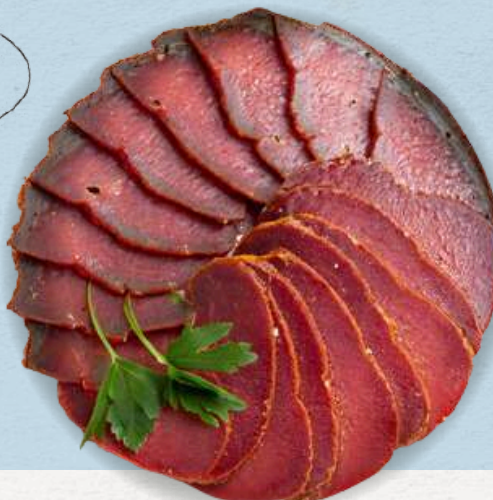

Raw meat
Combo / kg **19.49** USD

Beef cubes
For barbecue / kg **13.49** USD

Sujuk
Big kg **7.49** USD

Chicken
Fajitas / kg **7.89** USD

Chicken legs
For barbecue / kg **2.99** USD

Makanek
1kg **15.99** USD